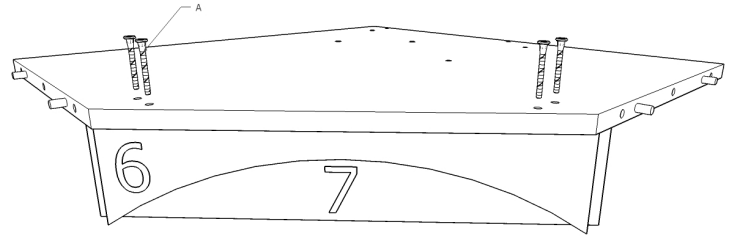

Instrukcja montażu

Szafa 27

MEBLE
almer™

AKCESORIA		
A		27
B		10
C		8
D		6
E	 1,6 cm	44
F		1
G		28
H		25
I		6
J		1

ELEMENTY		
1	1750 x 373	2
2	700 x 700	1
3	669 x 669	1
4	1632 x 290	1
5	1632 x 401	1
6	450 x 100	1
7	485 x 100	1
8	450 x 130	1
9	651 x 120	2
10	651 x 320	2
11	250 x 270	5
12	250 x 100	2
13	1640 x 328	1
14	1640 x 102	1
HDF	1655 x 270	1
HDF	672 x 510	3

Drażek można zamontować w jednej z dwóch pozycji za pomocą wkrętów 16mm

ZASADY KONSERWACJI I UŻYTKOWANIA

MEBLA

- **Mebel powinien być użytkowany zgodnie z jego przeznaczeniem w pomieszczeniach suchych, zamkniętych i zabezpieczony przed oddziaływaniem czynników atmosferycznych.**
- **Montaż musi być wykonany zgodnie z załączoną instrukcją.**
- **Meble są wykonane z płyt drewnopochodnych laminowanych, dlatego musi być chroniony przed długotrwałym kontaktem z wilgocią oraz wysoką temperaturą. W przypadku zalania mebel może ulec uszkodzeniu.**
- **Powierzchnię mebla należy czyścić lekko wilgotną tkaniną, następnie należy wytrzeć ją do sucha. Do czyszczenia można używać ogólnodostępnych środków do pielęgnacji mebli o ile nie powodują one odbarwień.**
- **Przesuwanie ostrych i ciężkich przedmiotów po powierzchni mebla lub używanie środków np.: do usuwania kamienia, rdzy lub czyszczenia ceramiki może trwale uszkodzić powierzchnię mebla.**
- **Należy okresowo sprawdzać sztywność mocować zawiasów i prowadnic.**
- **W przypadku elementów wieszanych na ścianie producent nie dostarcza kołków i wkrętów mocujących. Aby przymocować mebel należy użyć kołków z wkrętami odpowiednimi do rodzaju ściany, na której będzie montowany produkt.**
- **Za uszkodzenia powstałe w wyniku niestosowania się do powyższych zaleceń producent nie odpowiada.**