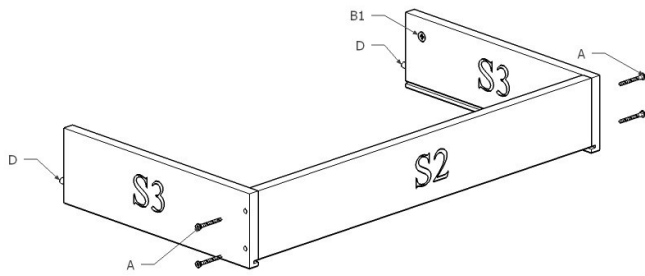

Instrukcja montażu

Komody N1

MEBLE
almer™

AKCESORIA		
A		20
B		22
D		30
E	 1,6 cm	60
J		4kpl. (400mm)
K		4
O	Listwa łącząca 	1
S		8
^		4

ELEMENTY		
1	800 x 443	2
2	762 x 443	1
3	762 x 100	1
4*	762 x 100	1
5	762 x 200	1
6	802 x 474	1
7*	800 x 130	1
HDF	688 x 384	2
SZUFLADA		
S1	795 x 167	4
S2	702 x 110	4
S3	400 x 120	8
S4	407 x 716	4

W kolekcjach MIŁOSZ,
VIOLET i NORDI I nie
występują elementy 4,7
oraz uchwyt

1.

2.

3.

4.

5.

6.

1.