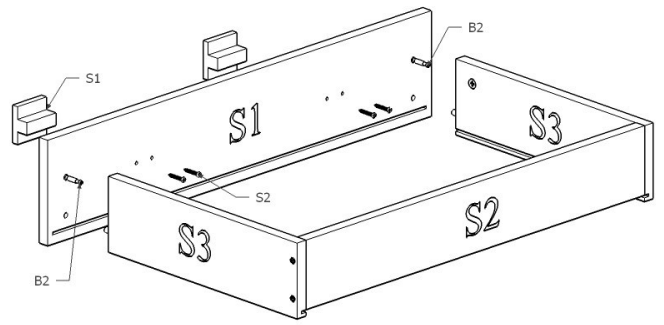

Instrukcja montażu

Komody N1

MEBLE
almer™

AKCESORIA		
A		20
B		22
D		30
E	 1,6 cm	60
J		4kpl. (400mm)
K		4
O	Listwa łącząca 	1
S		8
^		4

ELEMENTY		
1	800 x 443	2
2	762 x 443	1
3	762 x 100	1
4*	762 x 100	1
5	762 x 200	1
6	802 x 474	1
7*	800 x 130	1
HDF	688 x 384	2
SZUFLADA		
S1	795 x 167	4
S2	702 x 110	4
S3	400 x 120	8
S4	407 x 716	4

W kolekcjach MIŁOSZ,
VIOLET i NORDI I nie
występują elementy 4,7
oraz uchwyt

1.

2.

3.

4.

5.

6.

1.