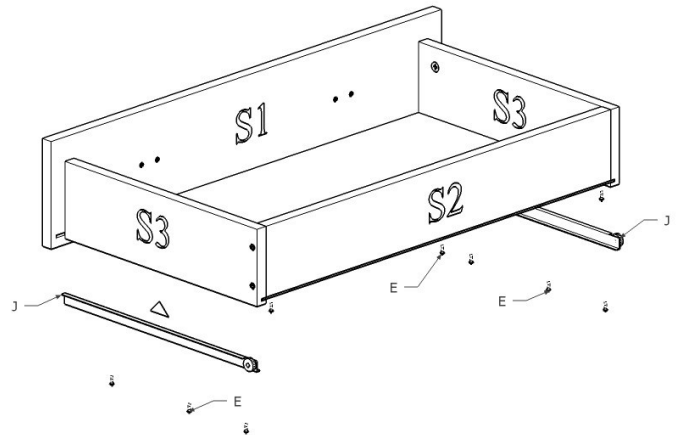

Instrukcja montażu

Komody N1

MEBLE
almer™

AKCESORIA		
A		20
B		22
D		30
E	 1,6 cm	60
J		4kpl. (400mm)
K		4
O	Listwa łącząca 	1
S		8
^		4

ELEMENTY		
1	800 x 443	2
2	762 x 443	1
3	762 x 100	1
4*	762 x 100	1
5	762 x 200	1
6	802 x 474	1
7*	800 x 130	1
HDF	688 x 384	2
SZUFLADA		
S1	795 x 167	4
S2	702 x 110	4
S3	400 x 120	8
S4	407 x 716	4

W kolekcjach MIŁOSZ,
VIOLET i NORDI I nie
występują elementy 4,7
oraz uchwyt

1.

2.

3.

4.

5.

6.

1.