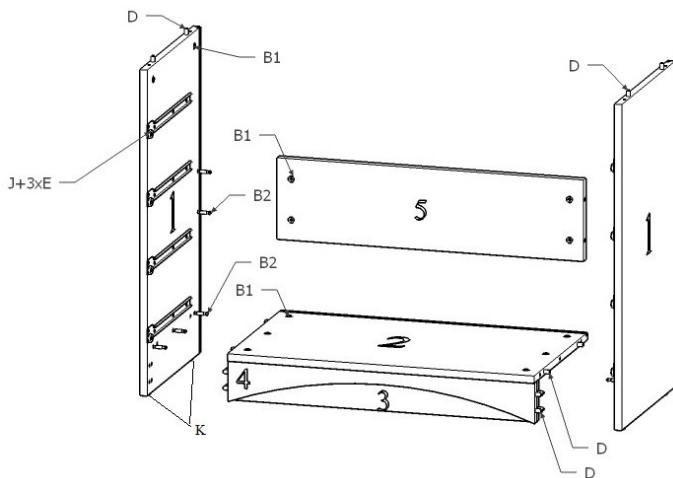

Instrukcja montażu

Komody N1

MEBLE
almer™

AKCESORIA		
A		20
B		22
D		30
E	 1,6 cm	60
J		4kpl. (400mm)
K		4
O	Listwa łącząca 	1
S		8
^		4

ELEMENTY		
1	800 x 443	2
2	762 x 443	1
3	762 x 100	1
4*	762 x 100	1
5	762 x 200	1
6	802 x 474	1
7*	800 x 130	1
HDF	688 x 384	2
SZUFLADA		
S1	795 x 167	4
S2	702 x 110	4
S3	400 x 120	8
S4	407 x 716	4

W kolekcjach MIŁOSZ,
VIOLET i NORDI I nie
występują elementy 4,7
oraz uchwyt

1.

2.

3.

4.

5.

6.

1.