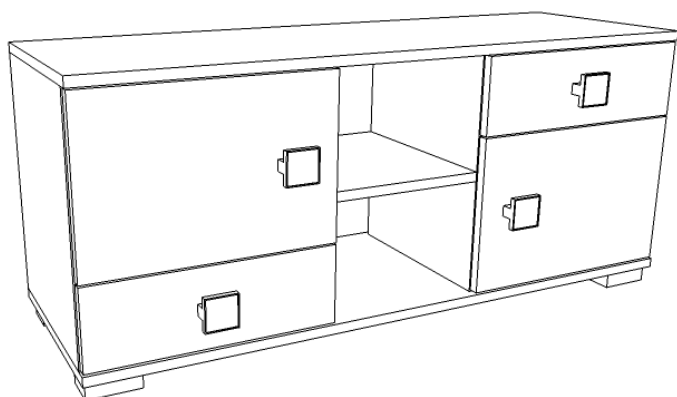

Instrukcja montażu

Komoda 32

MEBLE
almer™

AKCESORIA		
A		16
B		18
C		28
D		4
G		4
H		2(350)
I		4
J		5
E	 1,6 cm	44
F	 3cm	20
K		40
L		10

ELEMENTY		
A	452 x 380	2
B	1200 x 400	2
C	452 x 386	2
D	445 x 298	2
E	414 x 368	2
F	300 x 368	1
HDF	427 x 462	2
HDF	315 x 462	1
	Szuflada	
SF	445 x 145	2
ST	353 x 90	2
SB	350 x 100	4
HDF	385 x 355	2