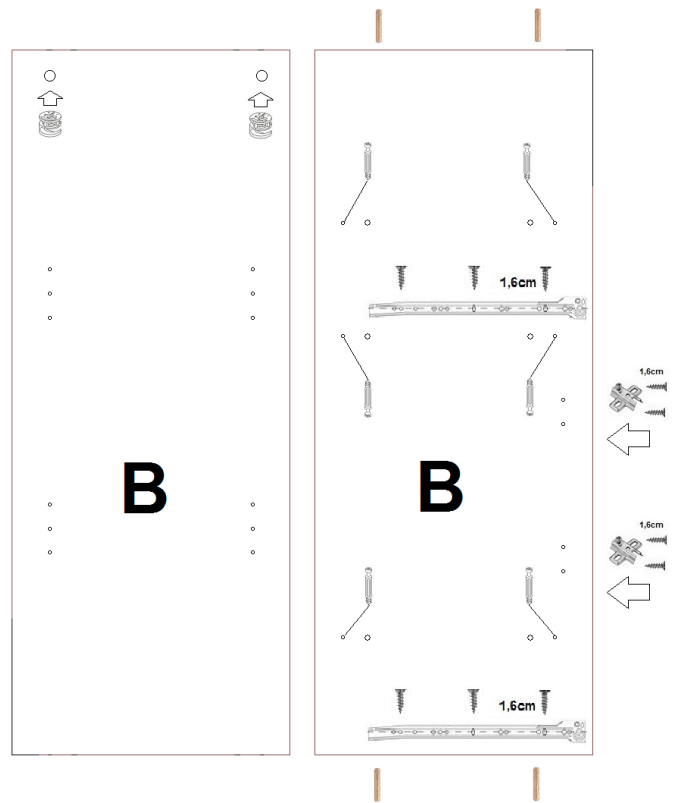

INSTRUKCJA DO KOMODY „5”

AKCESORIA:

UWAGA: montaż bez użycia kleju.

PRZYGOTOWANIE ELEMENTÓW

ELEMENTY:

- A: 932 x 380 – 1szt.
- B: 932 x 368 – 1szt.
- C: 932 x 380 – 1szt.
- D: 900 x 400 – 1szt.
- E: 573 x 368 – 1szt.
- F: 573 x 368 – 1szt.
- G: 380 x 368 – 1szt.
- H: szuflady:
 1. 595 x 150 – 2szt.
 2. 512 x 100 – 2szt.
 3. 350 x 100 – 4szt.
 4. 355 x 517 – 2szt.
- I: 926 x 295 – 1szt.
- I: 395 x 245 – 1szt.
- I: 395 x 345 – 1szt.
- J: 573 x 368 – 1szt.
- K: 900 x 400 – 1szt.
- L: 282 x 368 – 2szt.
- HDF biała:
 - 938 x 292 – 2szt.
 - 938 x 283 – 1szt.