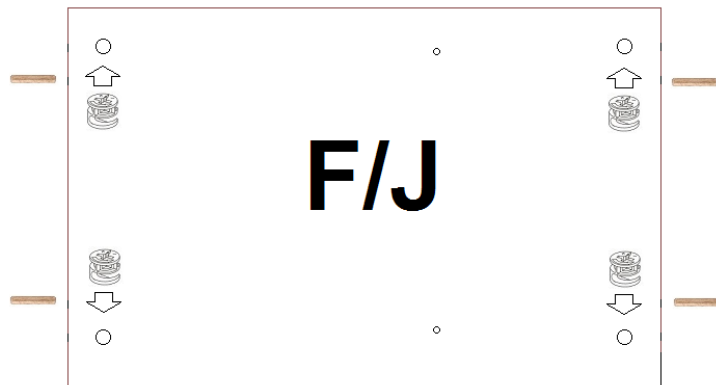

INSTRUKCJA DO KOMODY „5”

AKCESORIA:

UWAGA: montaż bez użycia kleju.

PRZYGOTOWANIE ELEMENTÓW

ELEMENTY:

- A: 932 x 380 – 1szt.
- B: 932 x 368 – 1szt.
- C: 932 x 380 – 1szt.
- D: 900 x 400 – 1szt.
- E: 573 x 368 – 1szt.
- F: 573 x 368 – 1szt.
- G: 380 x 368 – 1szt.
- H: szuflady:
 1. 595 x 150 – 2szt.
 2. 512 x 100 – 2szt.
 3. 350 x 100 – 4szt.
 4. 355 x 517 – 2szt.
- I: 926 x 295 – 1szt.
- I: 395 x 245 – 1szt.
- I: 395 x 345 – 1szt.
- J: 573 x 368 – 1szt.
- K: 900 x 400 – 1szt.
- L: 282 x 368 – 2szt.
- HDF biała:
 - 938 x 292 – 2szt.
 - 938 x 283 – 1szt.