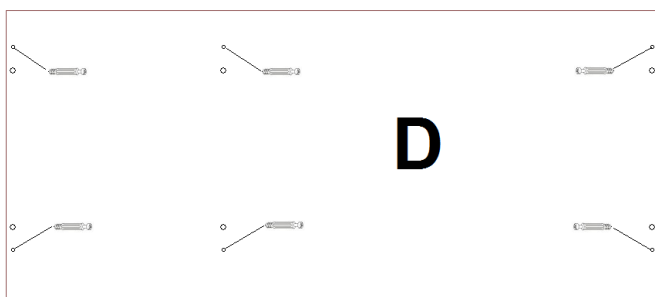

INSTRUKCJA DO KOMODY „5”

AKCESORIA:

UWAGA: montaż bez użycia kleju.

PRZYGOTOWANIE ELEMENTÓW

ELEMENTY:

- A: 932 x 380 – 1szt.
- B: 932 x 368 – 1szt.
- C: 932 x 380 – 1szt.
- D: 900 x 400 – 1szt.
- E: 573 x 368 – 1szt.
- F: 573 x 368 – 1szt.
- G: 380 x 368 – 1szt.
- H: szuflady:
 1. 595 x 150 – 2szt.
 2. 512 x 100 – 2szt.
 3. 350 x 100 – 4szt.
 4. 355 x 517 – 2szt.
- I: 926 x 295 – 1szt.
- I: 395 x 245 – 1szt.
- I: 395 x 345 – 1szt.
- J: 573 x 368 – 1szt.
- K: 900 x 400 – 1szt.
- L: 282 x 368 – 2szt.
- HDF biała:
 - 938 x 292 – 2szt.
 - 938 x 283 – 1szt.