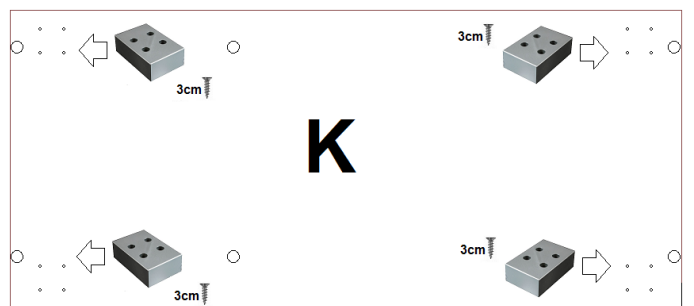

INSTRUKCJA DO KOMODY „5”

AKCESORIA:

UWAGA: montaż bez użycia kleju.

PRZYGOTOWANIE ELEMENTÓW

ELEMENTY:

- A: 932 x 380 – 1szt.
- B: 932 x 368 – 1szt.
- C: 932 x 380 – 1szt.
- D: 900 x 400 – 1szt.
- E: 573 x 368 – 1szt.
- F: 573 x 368 – 1szt.
- G: 380 x 368 – 1szt.
- H: szuflady:
 1. 595 x 150 – 2szt.
 2. 512 x 100 – 2szt.
 3. 350 x 100 – 4szt.
 4. 355 x 517 – 2szt.
- I: 926 x 295 – 1szt.
- I: 395 x 245 – 1szt.
- I: 395 x 345 – 1szt.
- J: 573 x 368 – 1szt.
- K: 900 x 400 – 1szt.
- L: 282 x 368 – 2szt.
- HDF biała:
 - 938 x 292 – 2szt.
 - 938 x 283 – 1szt.