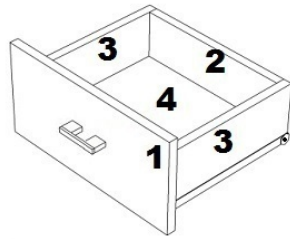

INSTRUKCJA DO KOMODY „5”

AKCESORIA:

UWAGA: montaż bez użycia kleju.

PRZYGOTOWANIE ELEMENTÓW

ELEMENTY:

- A: 932 x 380 – 1szt.
- B: 932 x 368 – 1szt.
- C: 932 x 380 – 1szt.
- D: 900 x 400 – 1szt.
- E: 573 x 368 – 1szt.
- F: 573 x 368 – 1szt.
- G: 380 x 368 – 1szt.
- H: szuflady:
 1. 595 x 150 – 2szt.
 2. 512 x 100 – 2szt.
 3. 350 x 100 – 4szt.
 4. 355 x 517 – 2szt.
- I: 926 x 295 – 1szt.
- I: 395 x 245 – 1szt.
- I: 395 x 345 – 1szt.
- J: 573 x 368 – 1szt.
- K: 900 x 400 – 1szt.
- L: 282 x 368 – 2szt.
- HDF biała:
 - 938 x 292 – 2szt.
 - 938 x 283 – 1szt.