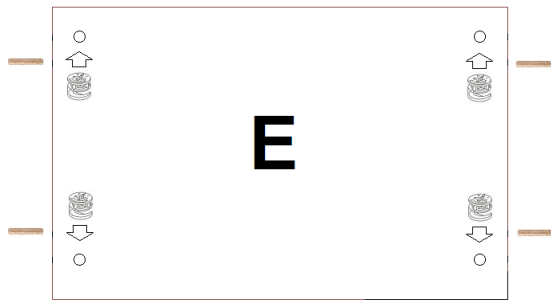

INSTRUKCJA DO KOMODY „5”

AKCESORIA:

UWAGA: montaż bez użycia kleju.

PRZYGOTOWANIE ELEMENTÓW

ELEMENTY:

- A: 932 x 380 – 1szt.
- B: 932 x 368 – 1szt.
- C: 932 x 380 – 1szt.
- D: 900 x 400 – 1szt.
- E: 573 x 368 – 1szt.
- F: 573 x 368 – 1szt.
- G: 380 x 368 – 1szt.
- H: szuflady:
 1. 595 x 150 – 2szt.
 2. 512 x 100 – 2szt.
 3. 350 x 100 – 4szt.
 4. 355 x 517 – 2szt.
- I: 926 x 295 – 1szt.
- I: 395 x 245 – 1szt.
- I: 395 x 345 – 1szt.
- J: 573 x 368 – 1szt.
- K: 900 x 400 – 1szt.
- L: 282 x 368 – 2szt.
- HDF biała:
 - 938 x 292 – 2szt.
 - 938 x 283 – 1szt.