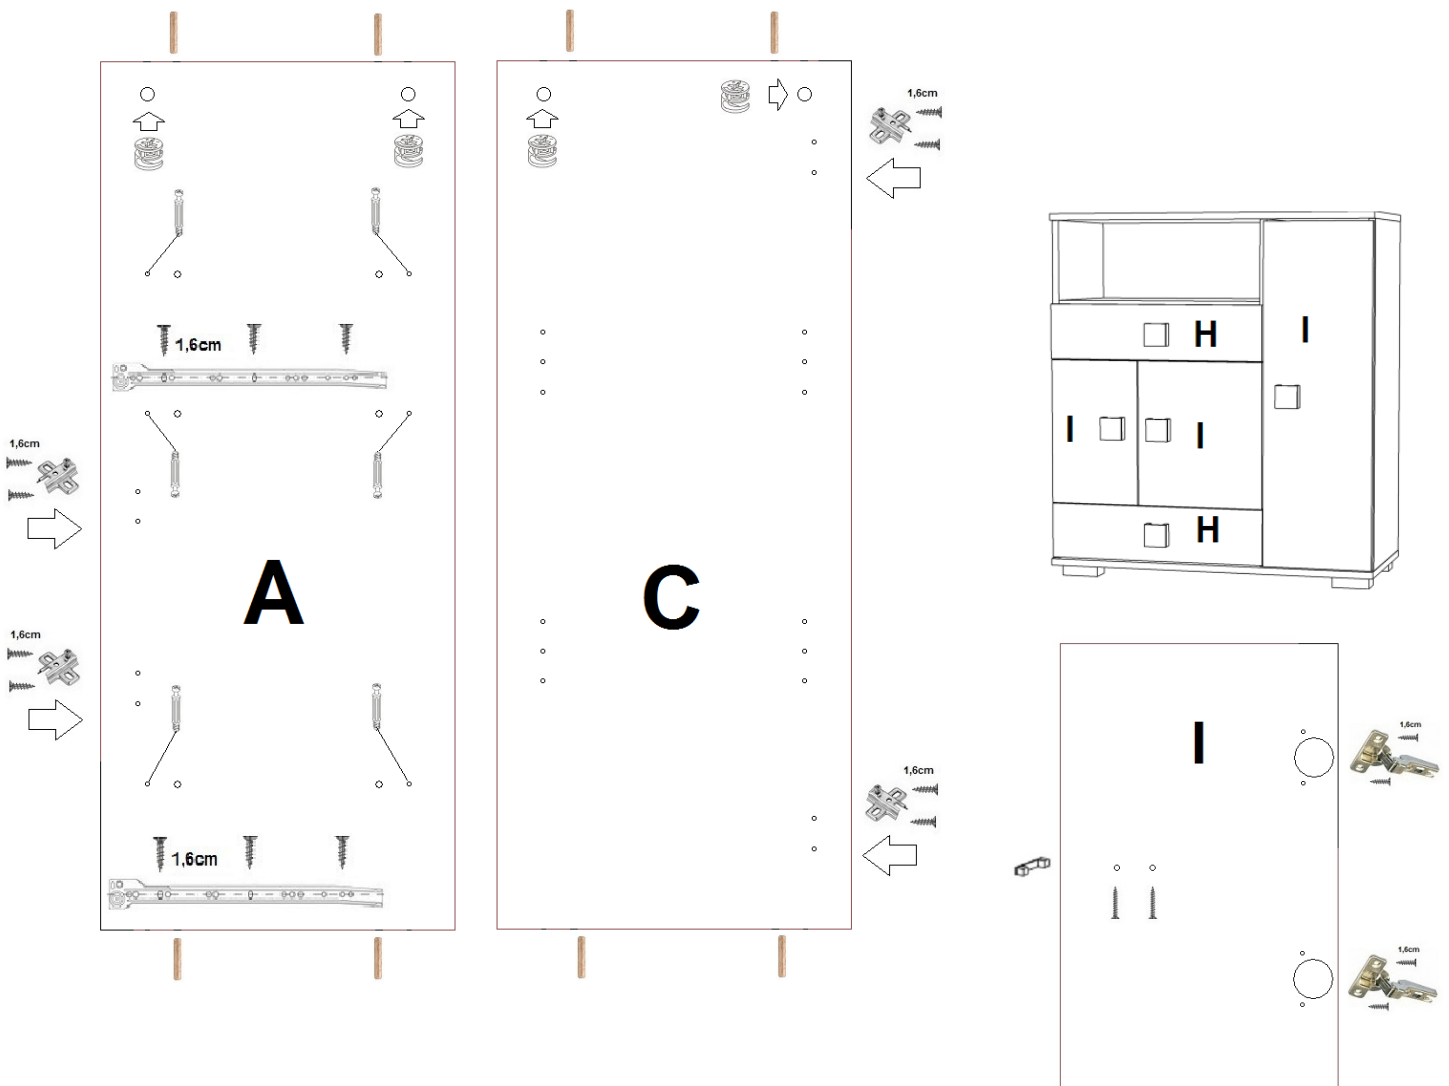

INSTRUKCJA DO KOMODY „5”

AKCESORIA:

UWAGA: montaż bez użycia kleju.

PRZYGOTOWANIE ELEMENTÓW

ELEMENTY:

- A: 932 x 380 – 1szt.
- B: 932 x 368 – 1szt.
- C: 932 x 380 – 1szt.
- D: 900 x 400 – 1szt.
- E: 573 x 368 – 1szt.
- F: 573 x 368 – 1szt.
- G: 380 x 368 – 1szt.
- H: szuflady:
 1. 595 x 150 – 2szt.
 2. 512 x 100 – 2szt.
 3. 350 x 100 – 4szt.
 4. 355 x 517 – 2szt.
- I: 926 x 295 – 1szt.
- I: 395 x 245 – 1szt.
- I: 395 x 345 – 1szt.
- J: 573 x 368 – 1szt.
- K: 900 x 400 – 1szt.
- L: 282 x 368 – 2szt.
- HDF biała:
 - 938 x 292 – 2szt.
 - 938 x 283 – 1szt.