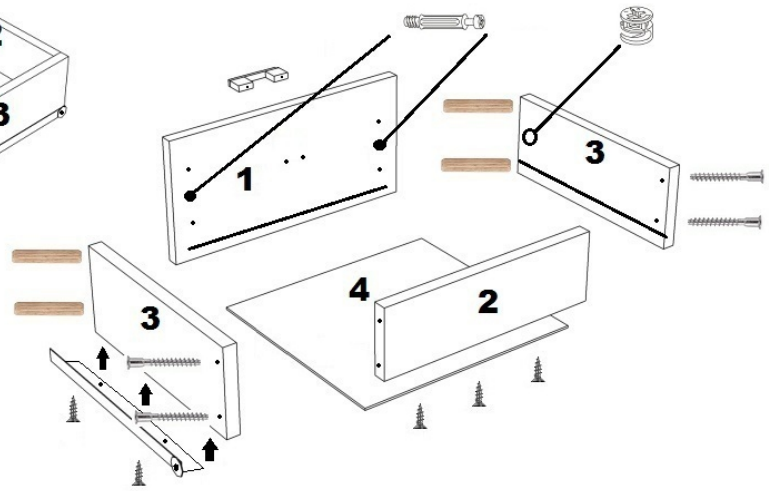

INSTRUKCJA DO KOMODY „5”

AKCESORIA:

UWAGA: montaż bez użycia kleju.

PRZYGOTOWANIE ELEMENTÓW

ELEMENTY:

- A: 932 x 380 – 1szt.
- B: 932 x 368 – 1szt.
- C: 932 x 380 – 1szt.
- D: 900 x 400 – 1szt.
- E: 573 x 368 – 1szt.
- F: 573 x 368 – 1szt.
- G: 380 x 368 – 1szt.
- H: szuflady:
 1. 595 x 150 – 2szt.
 2. 512 x 100 – 2szt.
 3. 350 x 100 – 4szt.
 4. 355 x 517 – 2szt.
- I: 926 x 295 – 1szt.
- I: 395 x 245 – 1szt.
- I: 395 x 345 – 1szt.
- J: 573 x 368 – 1szt.
- K: 900 x 400 – 1szt.
- L: 282 x 368 – 2szt.
- HDF biała:
 - 938 x 292 – 2szt.
 - 938 x 283 – 1szt.