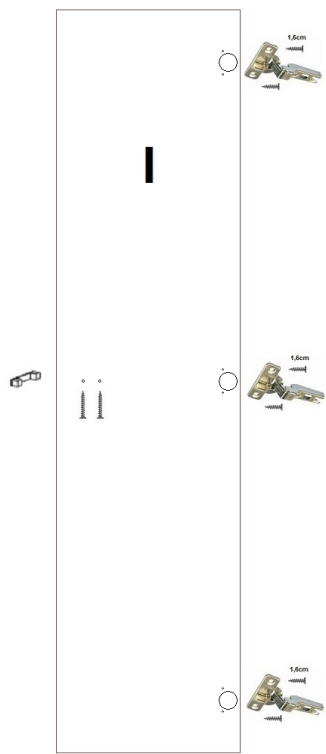

INSTRUKCJA DO KOMODY „5”

AKCESORIA:

UWAGA: montaż bez użycia kleju.

PRZYGOTOWANIE ELEMENTÓW

ELEMENTY:

- A: 932 x 380 – 1szt.
- B: 932 x 368 – 1szt.
- C: 932 x 380 – 1szt.
- D: 900 x 400 – 1szt.
- E: 573 x 368 – 1szt.
- F: 573 x 368 – 1szt.
- G: 380 x 368 – 1szt.
- H: szuflady:
 1. 595 x 150 – 2szt.
 2. 512 x 100 – 2szt.
 3. 350 x 100 – 4szt.
 4. 355 x 517 – 2szt.
- I: 926 x 295 – 1szt.
- I: 395 x 245 – 1szt.
- I: 395 x 345 – 1szt.
- J: 573 x 368 – 1szt.
- K: 900 x 400 – 1szt.
- L: 282 x 368 – 2szt.
- HDF biała:
 - 938 x 292 – 2szt.
 - 938 x 283 – 1szt.