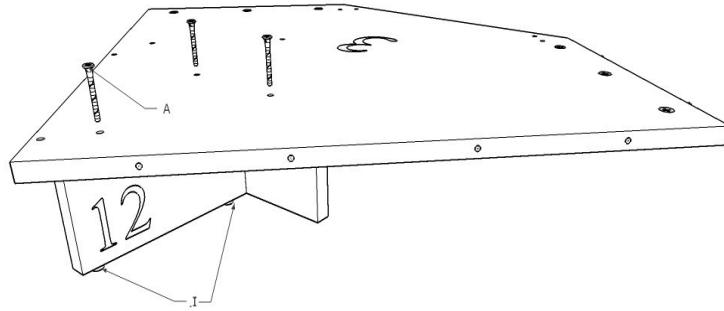

Instrukcja montażu

Szafa 27

MEBLE
almer™

AKCESORIA		
A		27
B		10
C		8
D		6
E	 1,6 cm	44
F		1
G		28
H		25
I		6
J		1
		Zaślepki

ELEMENTY		
1	1750 x 373	2
2	700 x 700	1
3	669 x 669	1
4	1632 x 290	1
5	1632 x 401	1
6	450 x 100	1
7	485 x 100	1
8	450 x 130	1
9	651 x 120	2
10	651 x 320	2
11	250 x 270	5
12	250 x 100	2
13	1640 x 328	1
14	1640 x 102	1
HDF	1655 x 270	1
HDF	672 x 510	3