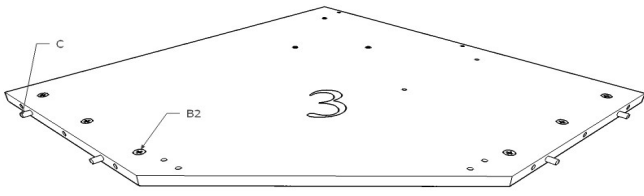

Instrukcja montażu

Szafa 27

MEBLE
almer™

AKCESORIA		
A		27
B		10
C		8
D		6
E	 1,6 cm	44
F		1
G		28
H		25
I		6
J		1
		Zaślepki

ELEMENTY		
1	1750 x 373	2
2	700 x 700	1
3	669 x 669	1
4	1632 x 290	1
5	1632 x 401	1
6	450 x 100	1
7	485 x 100	1
8	450 x 130	1
9	651 x 120	2
10	651 x 320	2
11	250 x 270	5
12	250 x 100	2
13	1640 x 328	1
14	1640 x 102	1
HDF	1655 x 270	1
HDF	672 x 510	3