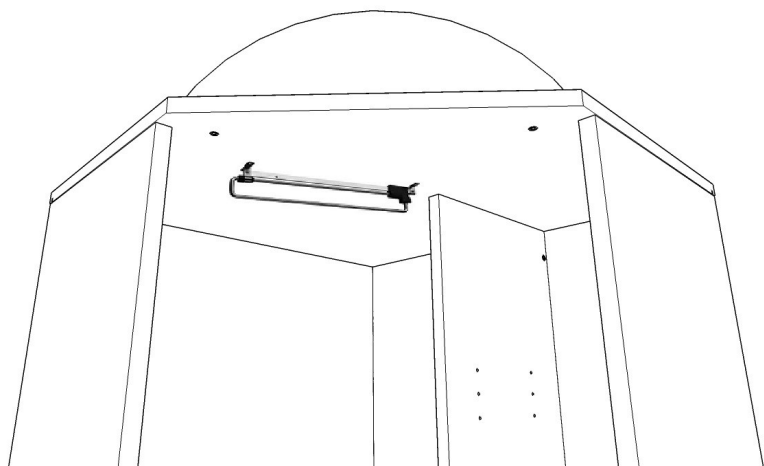

Instrukcja montażu

Szafa 27

MEBLE
almer™

AKCESORIA		
A		27
B		10
C		8
D		6
E	 1,6 cm	44
F		1
G		28
H		25
I		6
J		1
		Zaślepki

ELEMENTY		
1	1750 x 373	2
2	700 x 700	1
3	669 x 669	1
4	1632 x 290	1
5	1632 x 401	1
6	450 x 100	1
7	485 x 100	1
8	450 x 130	1
9	651 x 120	2
10	651 x 320	2
11	250 x 270	5
12	250 x 100	2
13	1640 x 328	1
14	1640 x 102	1
HDF	1655 x 270	1
HDF	672 x 510	3